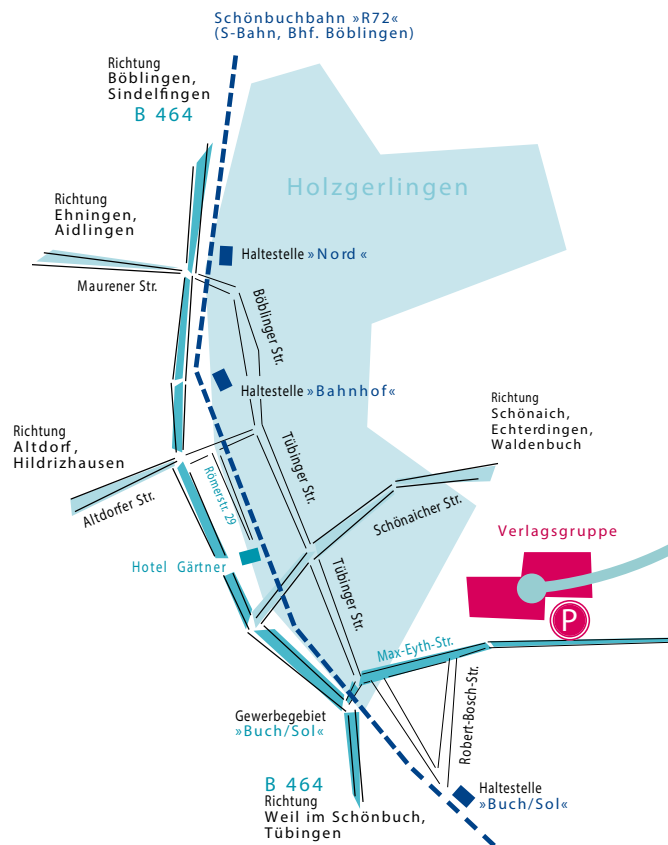

# SO FINDEN SIE UNS

**SCM** Verlagsgruppe

**SCM**

Häussler

**SCM**

R. Brockhaus

**SCM Shop**

## Anfahrt vom Autobahnkreuz Stuttgart über die Autobahn A81:

- Abfahrt Böblingen/Hulb auf die B 464 Richtung Holzgerlingen
- Sie fahren auf der B 464 an Holzgerlingen vor bei bis zur Abfahrt Industriegebiet Buch/Sol
- An der Abzweigung Buch/Sol nach links abbiegen, die Bahnlinie überqueren und dann sofort wieder nach rechts in die Max-Eyth-Straße einbiegen
- Folgen Sie dem Straßenverlauf für ca. 800 m
- Das Firmengebäude sehen Sie auf der linken Seite
- Zahlreiche Parkplätze vor dem Gebäude sind ausgeschildert

## Anfahrt aus Richtung München über die Autobahn A8:

- Abfahrt Nr. 52a „Stuttgart-Degerloch“, auf die B 27 Richtung Tübingen (immer rechts halten)
- Sie fahren auf der B 27 bis zur Abfahrt „Walddorfhäslach/Böblingen“
- Anschließend auf der B 464 Richtung Böblingen fahren (einige km durch ein Waldstück)
- An der Abzweigung „Holzgerlingen Buch/Sol“ rechts abbiegen, die Bahnlinie überqueren und dann sofort wieder nach rechts in die Max-Eyth-Straße einbiegen
- Folgen Sie dem Straßenverlauf für ca. 800 m
- Das Firmengebäude sehen Sie auf der linken Seite
- Zahlreiche Parkplätze vor dem Gebäude sind ausgeschildert

## Adresse für Navigationsgeräte:

Max-Eyth-Straße 41  
71088 Holzgerlingen

Telefon: 07031 7414-0